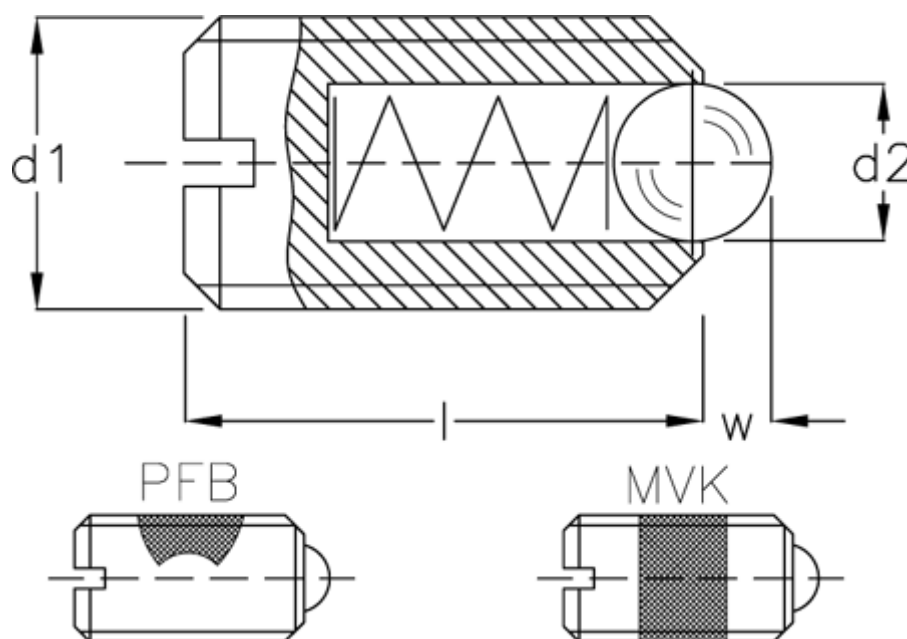

Varenummer: 20881510A
Beskrivelse: E+G fjedrende trykstykke
GN 615-M8-KSN-NI

Mål

d1	= M8
d2	= 4.5
Fjedertryk N bund	= 62.0
Fjedertryk N top	= 36
Længde l	= 16
W	= 1.5